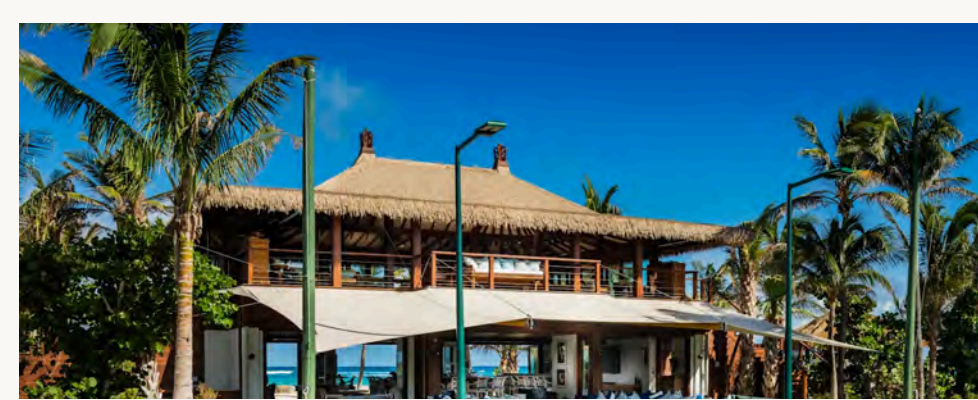

Bali

Captura la serenidad de las islas de Indonesia y da vida a la arquitectura de inspiración balinesa. Diseñado para replicar la profundidad en capas del techado tradicional de pasto Alang-Alang, Bali combina fibras de distintos tamaños y una rica mezcla de colores. Frecuentemente instalado con cumbreras pronunciadas y aleros fluidos, crea una cubierta tan cautivadora como la isla que lo inspira.