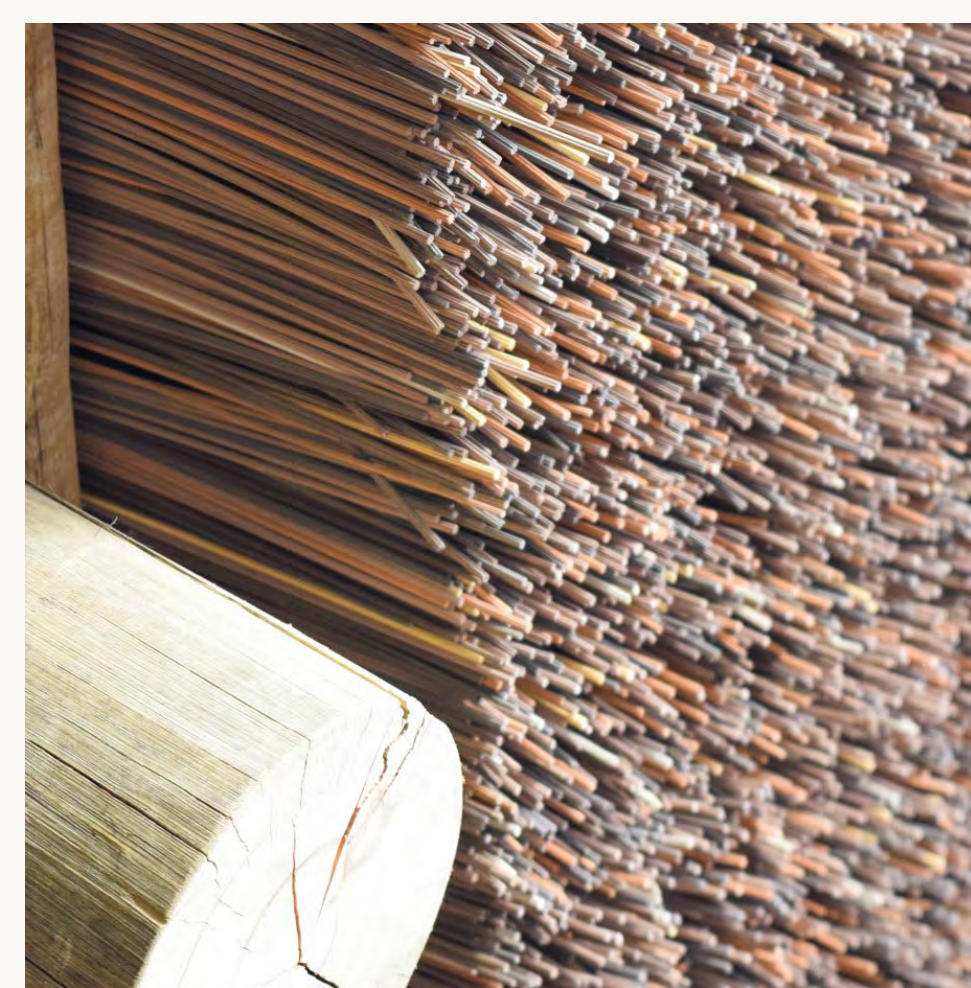

Kilimanjaro

Captura la impresionante belleza de Tanzania y crea tu propio techo inspirado en África. Con una textura robusta de carrizo y una mezcla de colores impactante, Kilimanjaro es el material ideal para recrear un techo africano tradicional con apariencia intemperizada.